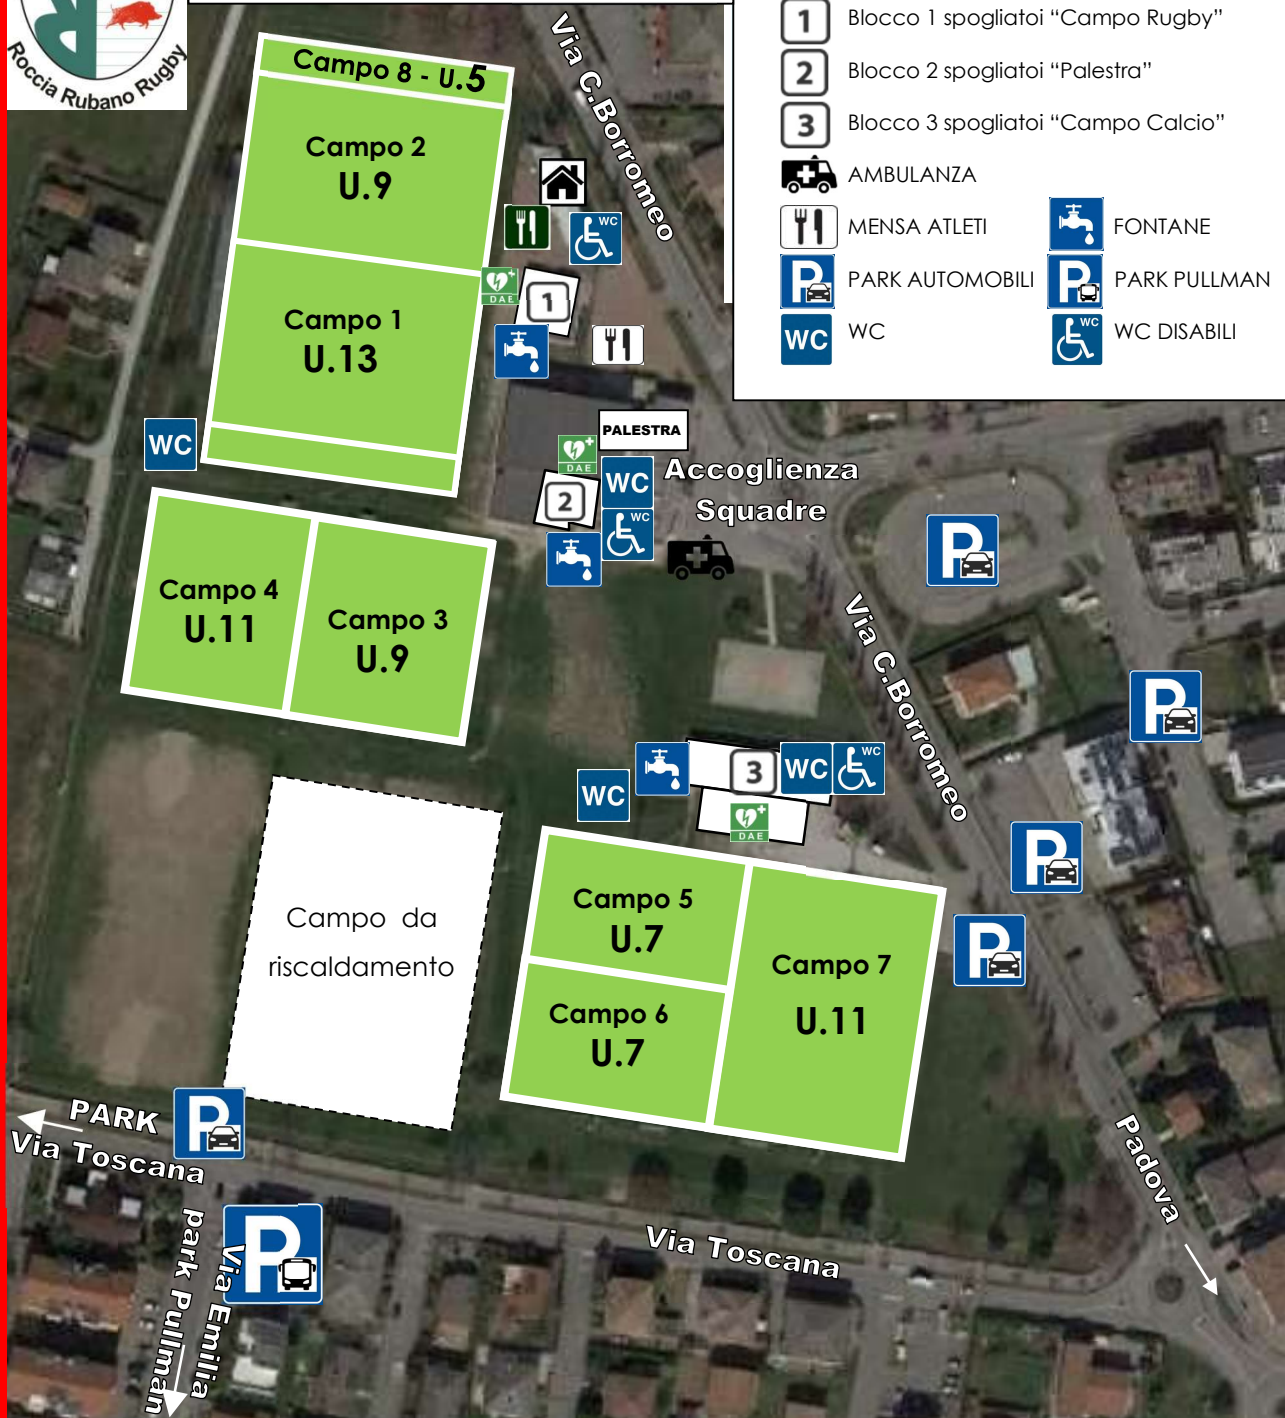

XVII TORNEO MINIRUGBY CITTA' DI RUBANO

MAPPA CAMPI e SPOGLIATOI

- CLUB HOUSE e SEGRETERIA TORNEO
- AREA RISTORO PRINCIPALE
- Blocco 1 spogliatoi "Campo Rugby"
- Blocco 2 spogliatoi "Palestra"
- Blocco 3 spogliatoi "Campo Calcio"
- AMBULANZA
- MENSA ATLETI
- WC
- FONTANE
- PARK AUTOMOBILI
- PARK PULLMAN
- WC DISABILI

Blocco	Spogliatoio	Società
Campo Rugby	1	RUGBY FRASSINELLE
	2	ROCCIA RUBANO RUGBY JUNIOR
	Femminile	
Palestra	3	RUGBY CITTADELLA
	4	GSD SAN GIUSEPPE ABANO T.
	5	VALSUGANA RUGBY JUNIOR PADOVA
	6	CUS PADOVA RUGBY
	Femminile	
	Femminile	
Campo Calcio "Zanin"	1	RUGBY JUNIOR BADIA 2.0
	2	C'È L'ESTE RUGBY
	3	SELVAZZANO RUGBY F.C.
	4	JUNIOR RUGBY PIAZZOLA
	Femminile	
	Femminile	